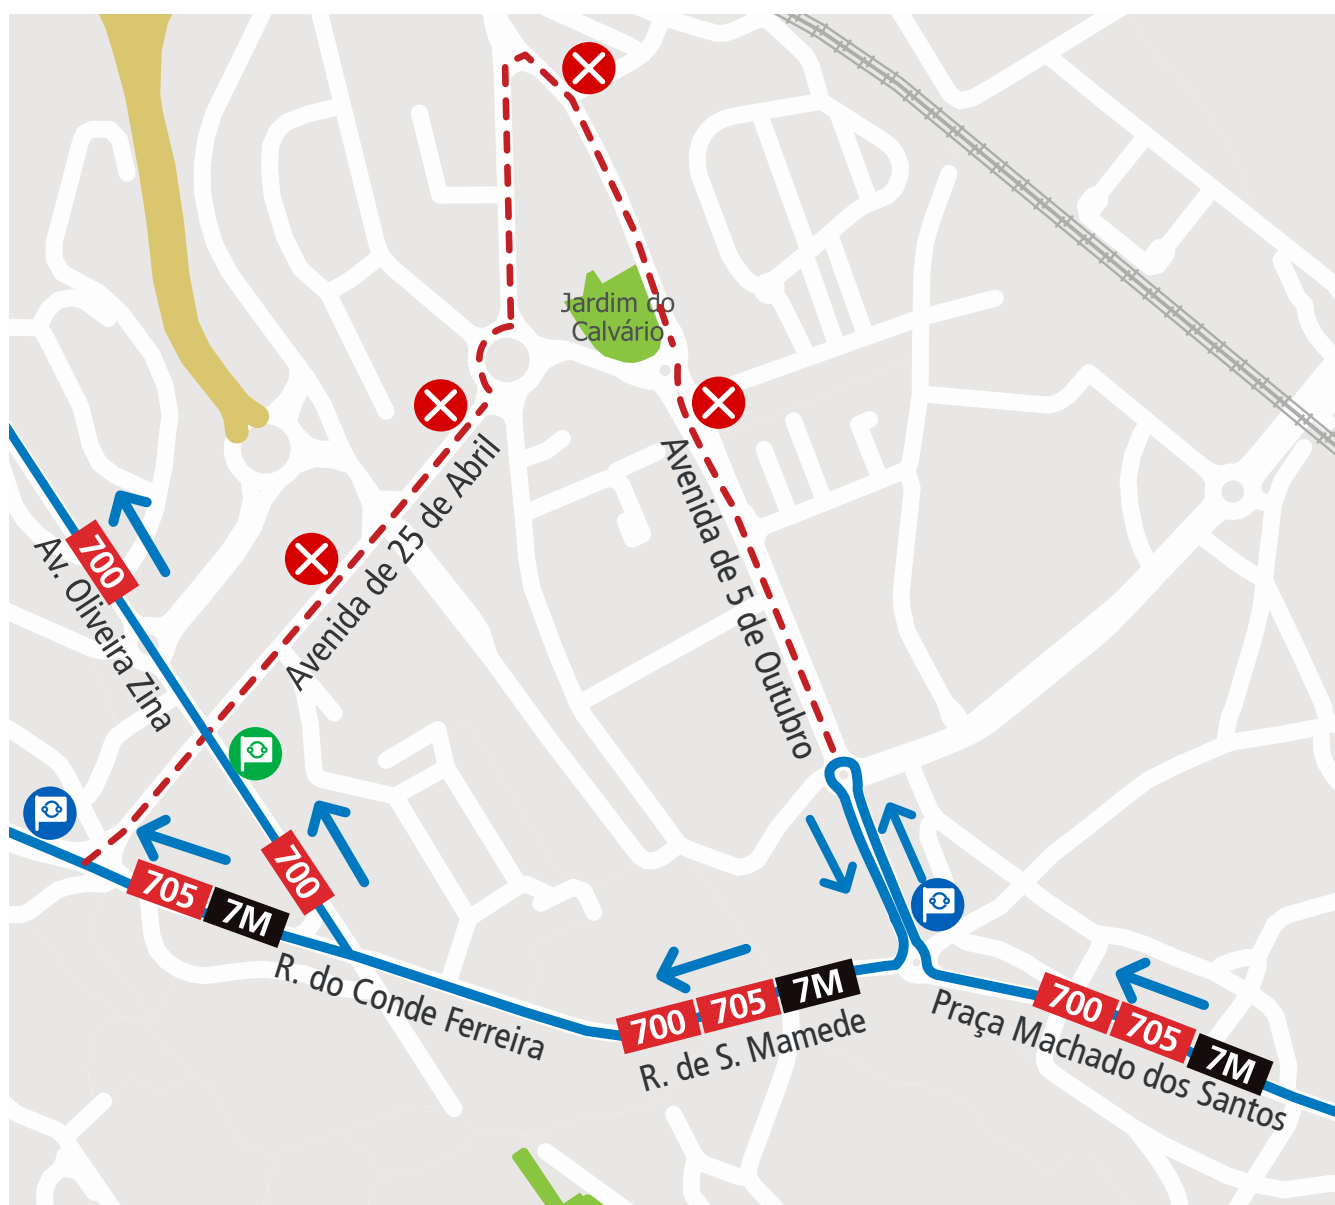

LINHAS **700** **705** **7M**

Validade: No dia 13 de junho, entre as 5h00 e as 20h00.

Motivo: Realização do "35º GP de Ciclismo JN" (Valongo).

Mod 221_E_08_GCRU_236.26 11 de junho de 2026

LINHA AZUL
226 158 158
(chamada para a rede fixa nacional)

 Percurso interrompido  Paragem desativada  Paragem provisória  Paragem

 Segunda a Sexta 08h00 - 19h00 · Sábado 09h00 - 13h00
Monday to Friday 8am - 7pm · Saturday 9am - 1pm

 linhaazul@stcp.pt

 www.stcp.pt